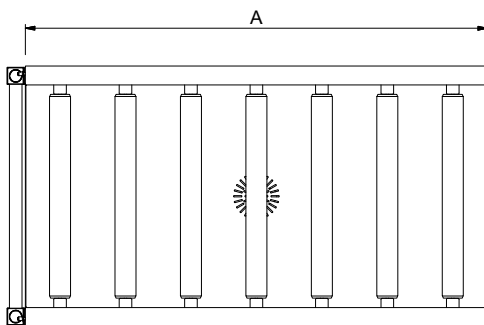

oben

Schlüsselinformation

Außenabmessungen, Länge:

865192 (HSLRC6)	600 mm
865193 (HSLRC11)	1100 mm
863026 (HSLRC12)	1200 mm
863027 (HSLRC13)	1300 mm
863028 (HSLRC14)	1400 mm
863029 (HSLRC15)	1500 mm
865194 (HSLRC16)	1600 mm
863030 (HSLRC17)	1700 mm
863031 (HSLRC18)	1800 mm
863032 (HSLRC19)	1900 mm
863033 (HSLRC20)	2000 mm
865195 (HSLRC21)	2100 mm
863034 (HSLRC22)	2200 mm
863035 (HSLRC23)	2300 mm
863036 (HSLRC24)	2400 mm
863037 (HSLRC25)	2500 mm
863038 (HSLRC26)	2600 mm

Außenabmessungen, Tiefe:

620 mm

Außenabmessungen, Höhe:

910 mm

Nettogewicht:

865192 (HSLRC6)	11 kg
865193 (HSLRC11)	17 kg
863026 (HSLRC12)	18 kg
863027 (HSLRC13)	19 kg
863028 (HSLRC14)	20 kg
863029 (HSLRC15)	22 kg
865194 (HSLRC16)	23 kg
863030 (HSLRC17)	24 kg
863031 (HSLRC18)	25 kg
863032 (HSLRC19)	26 kg
863033 (HSLRC20)	27 kg
865195 (HSLRC21)	28 kg
863034 (HSLRC22)	29 kg
863035 (HSLRC23)	30 kg
863036 (HSLRC24)	32 kg
863037 (HSLRC25)	33 kg
863038 (HSLRC26)	34 kg

Höhenverstellbar:

50/50 mm

Beckenmaterial:

CrNi 1.4301

Rollenart:

lang