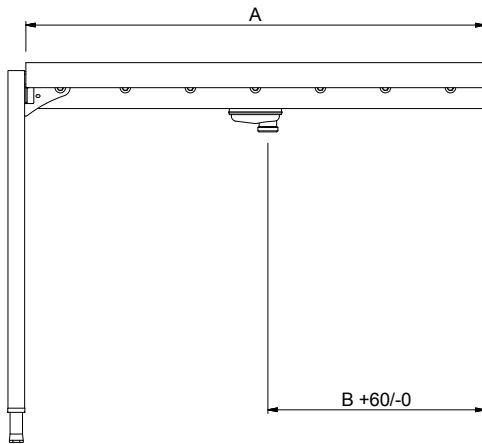

Front

D = Ablauf

Schlüsselinformation

Außenabmessungen, Länge:

865192 (HSLRC6)	600 mm
865193 (HSLRC11)	1100 mm
863026 (HSLRC12)	1200 mm
863027 (HSLRC13)	1300 mm
863028 (HSLRC14)	1400 mm
863029 (HSLRC15)	1500 mm
865194 (HSLRC16)	1600 mm
863030 (HSLRC17)	1700 mm
863031 (HSLRC18)	1800 mm
863032 (HSLRC19)	1900 mm
863033 (HSLRC20)	2000 mm
865195 (HSLRC21)	2100 mm
863034 (HSLRC22)	2200 mm
863035 (HSLRC23)	2300 mm
863036 (HSLRC24)	2400 mm
863037 (HSLRC25)	2500 mm
863038 (HSLRC26)	2600 mm

Außenabmessungen, Tiefe:

620 mm

Außenabmessungen, Höhe:

910 mm

Nettogewicht:

865192 (HSLRC6)	11 kg
865193 (HSLRC11)	17 kg
863026 (HSLRC12)	18 kg
863027 (HSLRC13)	19 kg
863028 (HSLRC14)	20 kg
863029 (HSLRC15)	22 kg
865194 (HSLRC16)	23 kg
863030 (HSLRC17)	24 kg
863031 (HSLRC18)	25 kg
863032 (HSLRC19)	26 kg
863033 (HSLRC20)	27 kg
865195 (HSLRC21)	28 kg
863034 (HSLRC22)	29 kg
863035 (HSLRC23)	30 kg
863036 (HSLRC24)	32 kg
863037 (HSLRC25)	33 kg
863038 (HSLRC26)	34 kg

Höhenverstellbar:

50/50 mm

Beckenmaterial:

CrNi 1.4301

Rollenart:

lang