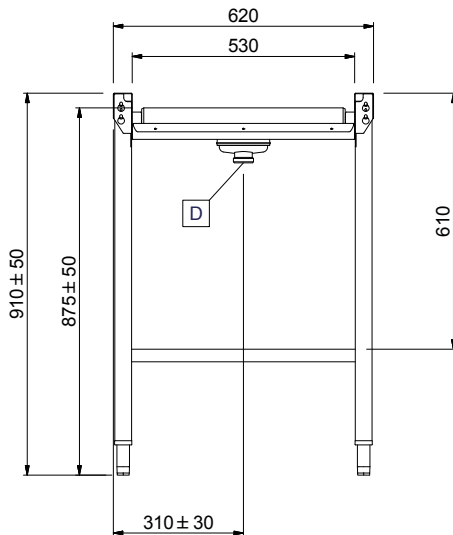

Seite

D = Ablauf