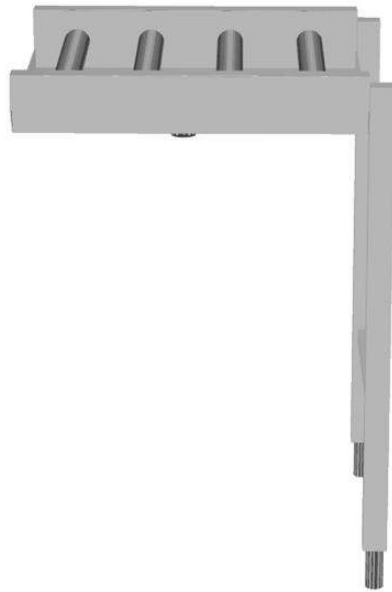

Electrolux
PROFESSIONAL

Handling System für Spülmaschinen Rollenbahntisch, lange Rollen

Technisches Datenblatt

ARTIKEL #
MODELL #

NAME #

SIS #

AIA #

865192 - 865193 - 863026 - 863027 - 863028 - 863029 -
865194 - 863030 - 863031 - 863032 - 863033 - 865195 -
863034 - 863035 - 863036 - 863037 - 863038

Kurzbeschreibung

Artikel Nr.

Konstruiert und gefertigt aus rostfreiem Chrom-Nickelstahl 1.4301. Becken mit Gefälle und Ablauf. Kunststoffrollen. 40 x 40 mm Formrohrrahmen auf höhenverstellbaren Füßen. Gefertigt für die Verwendung von Geschirrkörben mit den Abmessungen 500 x 500 mm. Anlieferung: Zerlegt.

Hauptmerkmale

- Der Tisch kann sowohl am Zulauf als auch beim Ablauf installiert werden.
- Geeignet für die Installation entweder einer einzelnen Einheit mit Geschirrspüler oder in Kombination mit anderen Tischen.
- Der Tisch ist sowohl für die Korbtransport- als auch für die Haubenspülmaschine geeignet. Die Korbtransport-Geschirrspülmaschine kann direkt an den Tisch angeschlossen werden, während es optionales Zubehör zur Anpassung des Tisches an die Haubenspülmaschine gibt.
- Bänder werden zerlegt angeliefert.
- Schlüssellöcher und das "Snap-On"-System reduzieren die Anzahl der Schrauben, die für eine schnelle und einfache Montage erforderlich sind.
- Verbesserter Endschalter für bessere Reinigung und mehr Zuverlässigkeit.
- Ablauf kann um 360° gedreht werden.
- Zum Transport von 500 x 500 mm Geschirrkörben.
- Manuelle Zahnstangenbewegung mit langen Rollen.

Konstruktion

- Lieferung mit 2 Füßen.
- Edelstahlfüße 50 mm höhenverstellbar, um die Arbeitshöhe zwischen Geschirrspüler und Tisch auszurichten.
- Dicke geschweißte Flansche für stabilen Anschluss zwischen den Geräten.
- Alle Flächen sind glatt und poliert.
- Becken aus 1,2 mm Chromnickelstahl 1.4301.
- Selbsttragendes Unterbord, keine zusätzlichen Rahmen erforderlich.
- Transportbänder wahlweise mit Endschalter, Korbführungen und Unterbord.
- Der schräge Boden des Tisches sorgt für eine reibungslose und schnelle Entwässerung.
- 40 x 40 mm Edelstahl-Vierkantrohrfüße.
- Leicht abnehmbare Kunststoffrollen.

Nachhaltigkeit

- [NOT TRANSLATED]

Genehmigung: _____